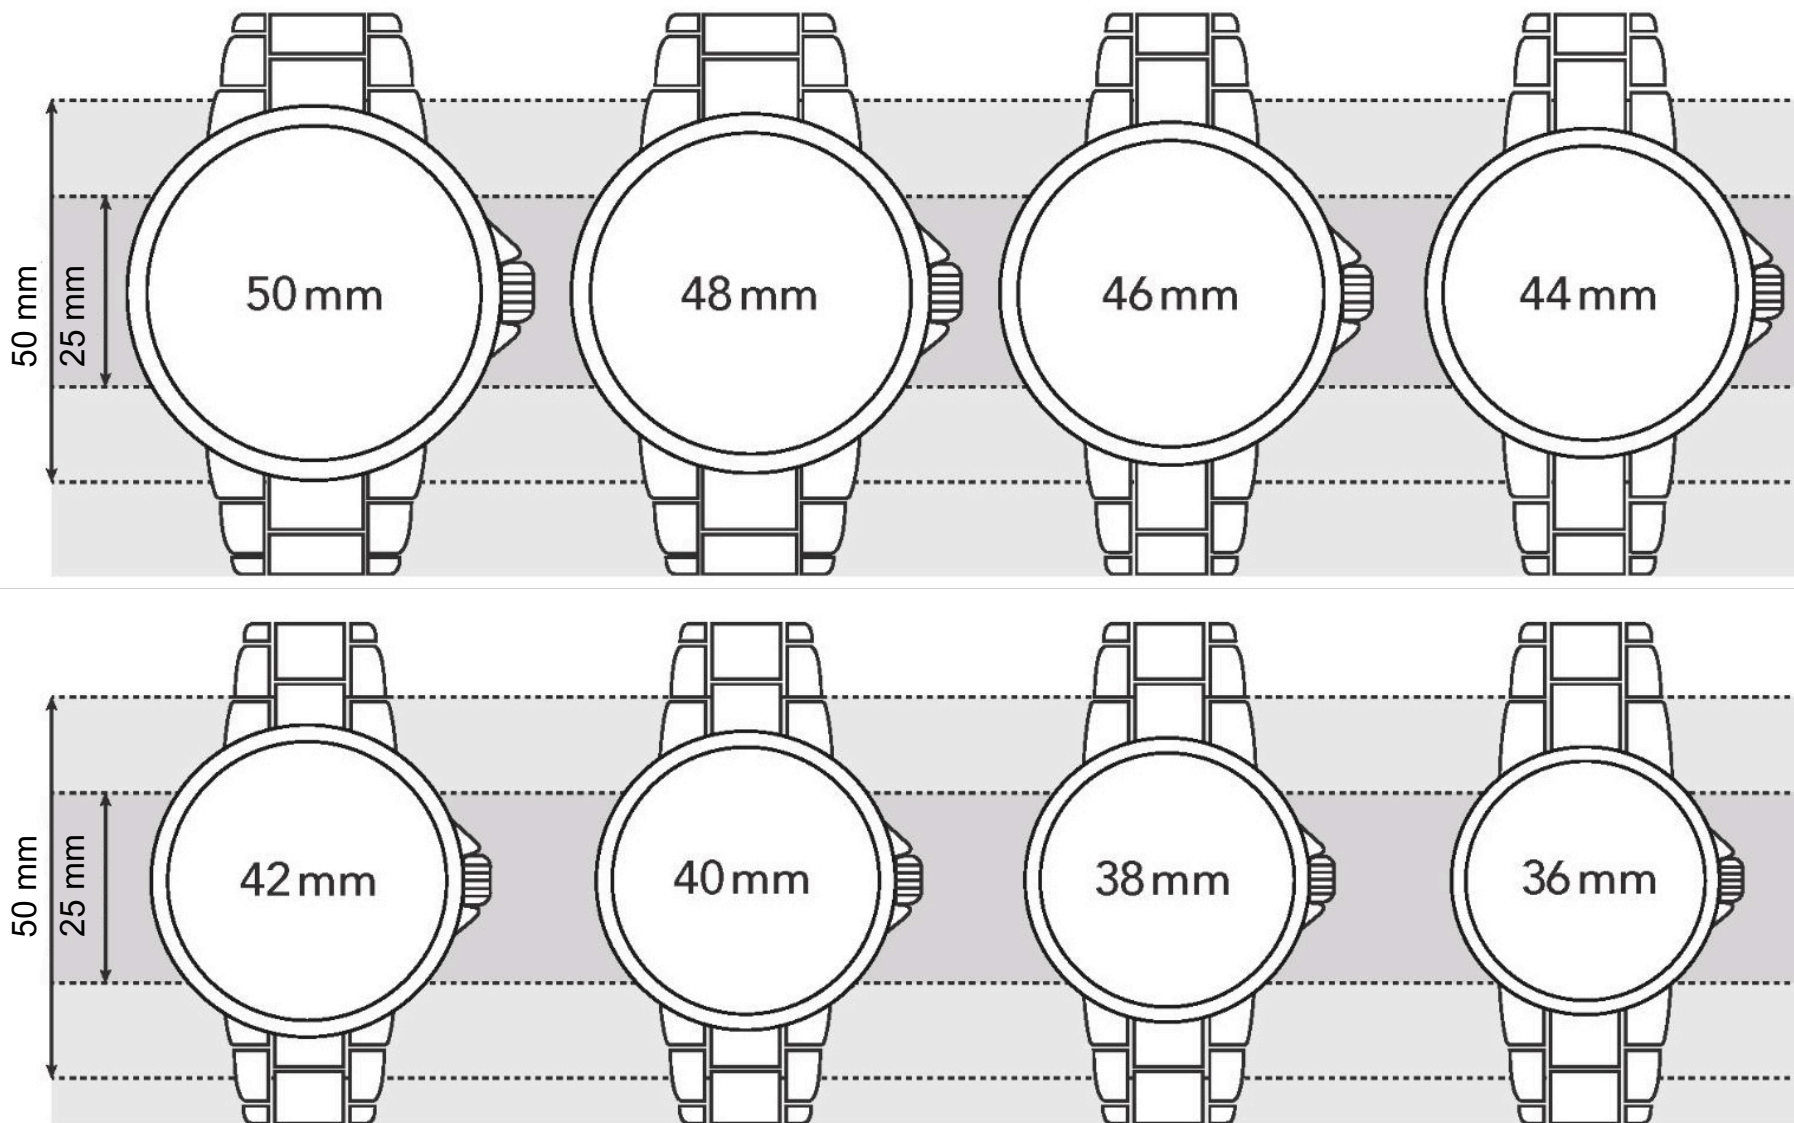

DICTA
TIMELESS PIECES

VODIČ VELIČINA SATOVA

Uz pomoć ovog vodiča odredite koja Vam veličina idealno odgovara.
Za točan izračun isprintajte stranicu na A4 papiru u 100% veličini.

DICTA
TIMELESS PIECES

VODIČ VELIČINA SATOVA

Uz pomoć ovog vodiča odredite koja Vam veličina idealno odgovara.
Za točan izračun isprintajte stranicu na A4 papiru u 100% veličini.